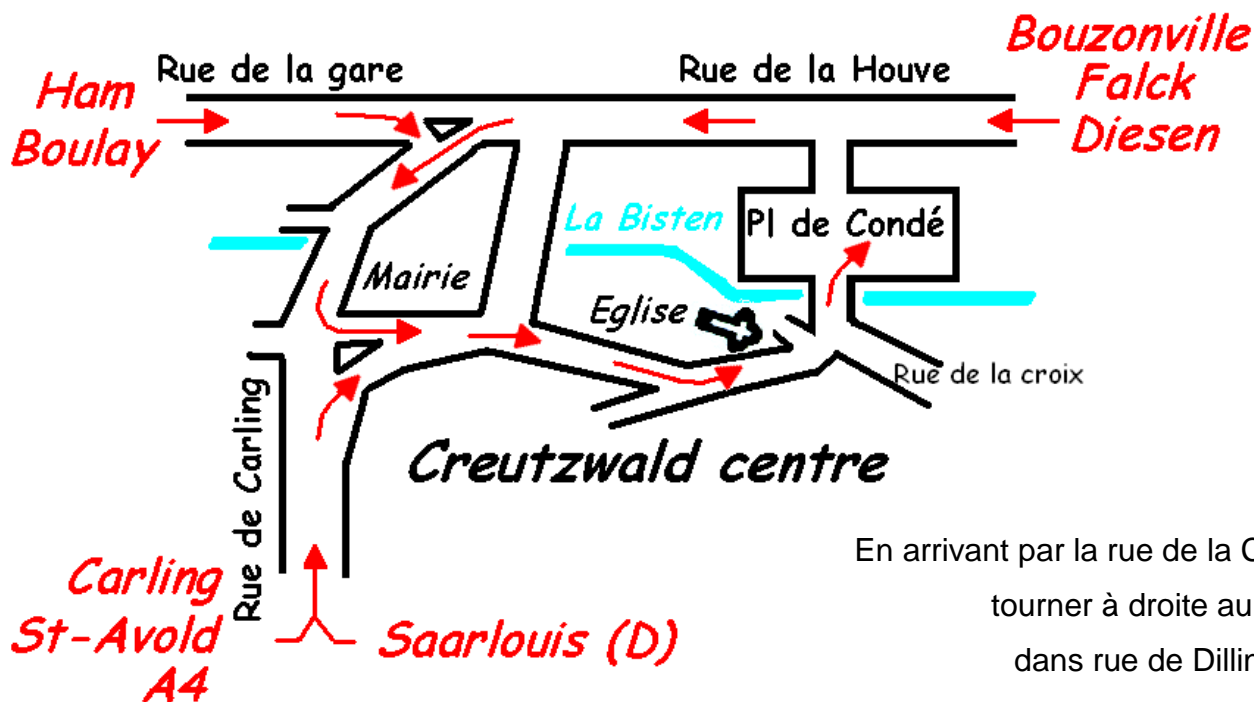

Médiwald,

Centre médical, place de Condé à Creutzwald (57150)

En arrivant par la rue de Carling, la rue de la Houve ou de la rue de la Gare
rejoindre la mairie et prendre la rue du Général Cochois.

(direction Bouzonville – Boulay)

A l'église, tourner à gauche dans la rue de Dillingen,
 rentrer **place de Condé sur la droite**.

Le parking est gratuit.

En arrivant par la rue de la Croix,
 tourner à droite au bout
 dans rue de Dillingen.